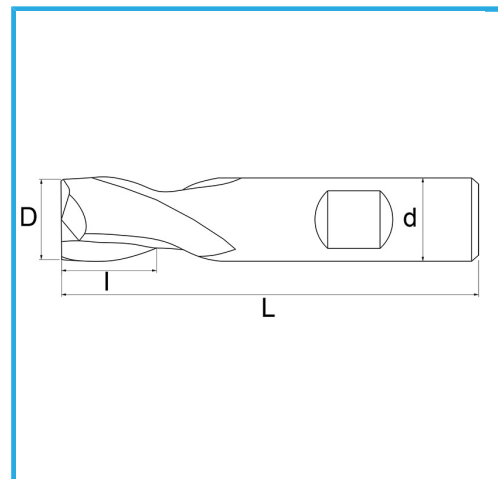

PER FINITURA, GAMBO CILINDRICO, ATTACCO WELDON, SERIE NORMALE.

€11,30

D	8 mm
d	10 mm
I	11 mm
Z	2
L	61 mm
Peso lordo	0,04 kg
Dimensioni imballo	14x14x62 h mm
Codice EAN	8012667217112

Scatola

-

-

Esterna

327/D