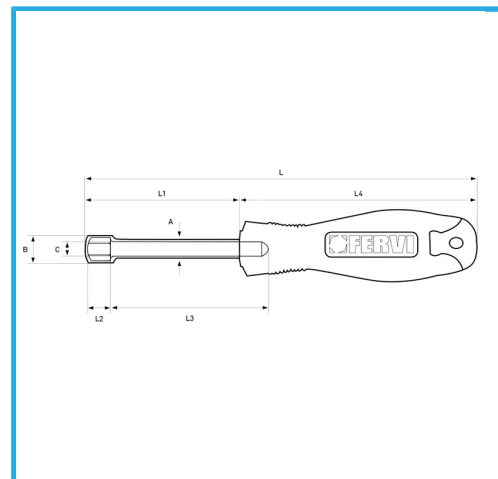

ANSI, CON FORO PROFONDO.

€10,10

Misura	13 mm
L	185 mm
L1	75 mm
L2	11,5 ~ 12,5 mm
L3	70 mm
L4	110 mm
A	Ø 11 mm
B	Ø 17 mm
C	Ø 8,5 mm
Peso lordo	0,12 kg
Dimensioni imballo	235x50x40 h mm
Codice EAN	8012667289720