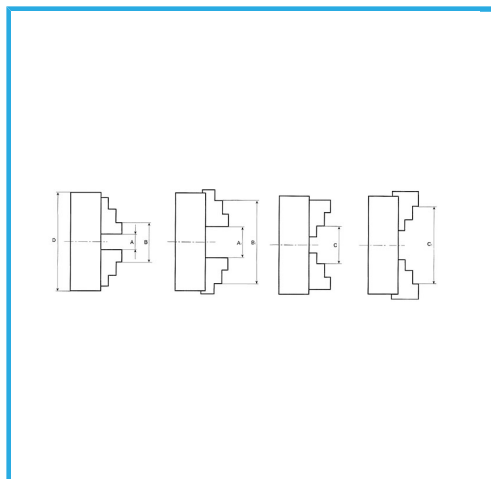

A GUIDA SINGOLA. GRIFFE INTEGRALI, SERRAGGIO CONCENTRICO, DOTATO DI 1 SERIE COMPOSTA DA 3 GRIFFE PER INTERNI, 1 SERIE COMPOSTA...

€385,00

D	200 mm
D1	165 mm
D2	180 mm
D3	65 mm
H1	114 mm
H	75 mm
h	6,5 mm
z-d	3-M10 mm
Quadro chiave	12 mm
A - A1	4 - 85 mm
B - B1	65 - 200 mm
C - C1	65 - 200 mm
Peso netto	14,4 kg
Dimensioni imballo	260x260x200h mm
Peso lordo	15,00 kg
Codice EAN	8012667397579

Scatola

Cassa di legno

Ghisa