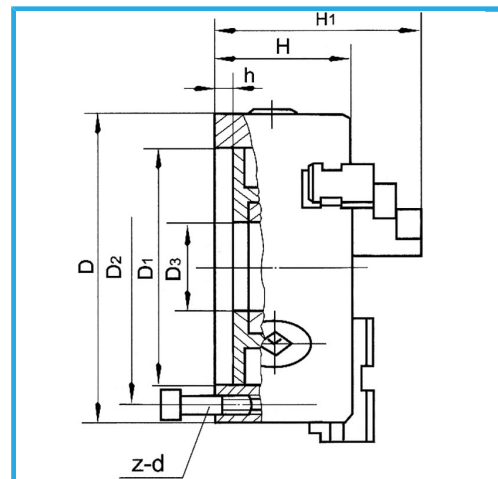

A GUIDA SINGOLA. GRIFFE INTEGRALI, SERRAGGIO CONCENTRICO, DOTATO DI 1 SERIE COMPOSTA DA 3 GRIFFE PER INTERNI, 1 SERIE COMPOSTA...

€385,00

D	200 mm
D1	165 mm
D2	180 mm
D3	65 mm
H1	114 mm
H	75 mm
h	6,5 mm
z-d	3-M10 mm
Quadro chiave	12 mm
A - A1	4 - 85 mm
B - B1	65 - 200 mm
C - C1	65 - 200 mm
Peso netto	14,4 kg
Dimensioni imballo	260x260x200h mm
Peso lordo	15,00 kg
Codice EAN	8012667397579