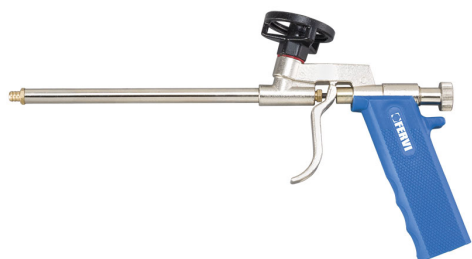

REGOLAZIONE DEL FLUSSO RESINA E DELLA GHIERA FILETTATA DI MONTAGGIO BOMBOLA.

€21,10

Lunghezza	290 mm
Peso lordo	0,43 kg
Dimensioni imballo	310x190x50 h mm
Codice EAN	8012667227005

Scatola