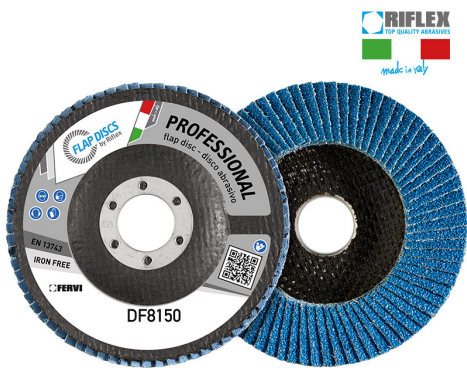

**ART. DF8150.182**  
**DISCO LAMELLARE PROFESSIONAL CLASSIC**

€5,30

<b>Dimensioni</b>	180 x 22 mm
<b>Grana</b>	40
<b>Max rpm</b>	8500
<b>Pack</b>	10
<b>Peso lordo</b>	0,21 kg
<b>Codice EAN</b>	8012667296964