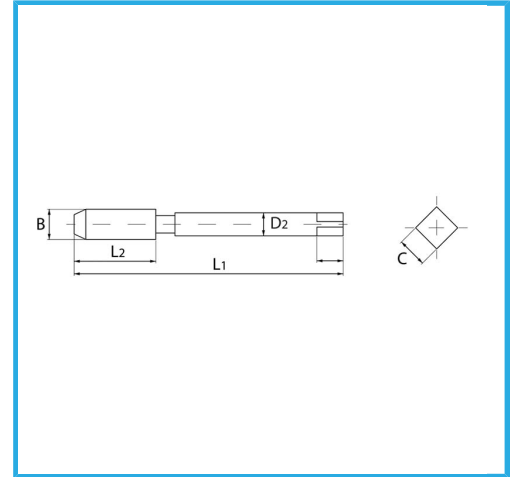

ART. M001/4

MASCHIA MACCHINA PER FORI PASSANTI, IMBOCCO
CORRETTO

FERVI

FILETTATURA METRICA A PASSO GROSSO (MA) - GAMBO
RINFORZATO.

€6,10

B	M4 x 0,70 mm
L2	13 mm
L1	66 mm
D2	4,5 mm
C	3,4 mm
Peso lordo	0,09 kg
Dimensioni imballo	11x11x66 h mm
Codice EAN	8012667141561

Scatola

HSS-G

HV=750

Esterna

371/B