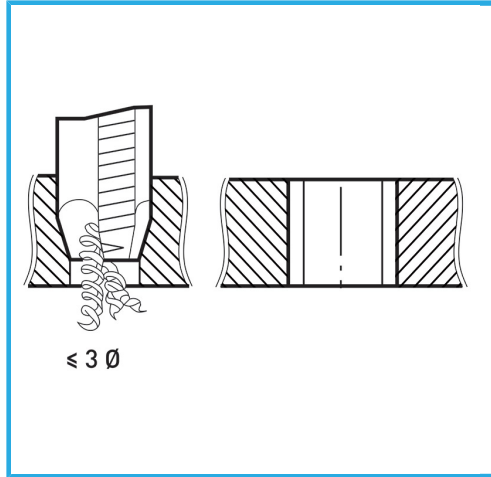

ART. M001/4

MASCHIA MACCHINA PER FORI PASSANTI, IMBOCCO
CORRETTO

FERVI

FILETTATURA METRICA A PASSO GROSSO (MA) - GAMBO
RINFORZATO.

€6,10

B	M4 x 0,70 mm
L2	13 mm
L1	66 mm
D2	4,5 mm
C	3,4 mm
Peso lordo	0,09 kg
Dimensioni imballo	11x11x66 h mm
Codice EAN	8012667141561

Scatola

HSS-G

HV=750

Esterna

371/B