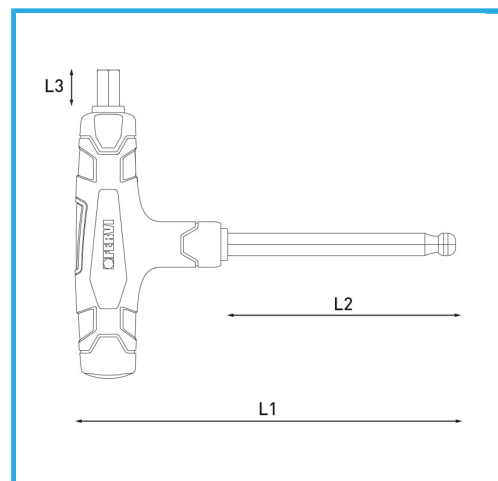

**ART. C856/03**  
**CHIAVI ESAGONALI CON IMPUGNATURA IN PLASTICA E PUNTA**  
**SFERICA**

**FERVI**

€4,23

Misura	3 mm
L1	175 mm
L2	130 mm
L3	10 mm
Dimensioni imballo	175 x 95 x 15 h mm
Peso lordo	0,03 kg
Codice EAN	8012667362331