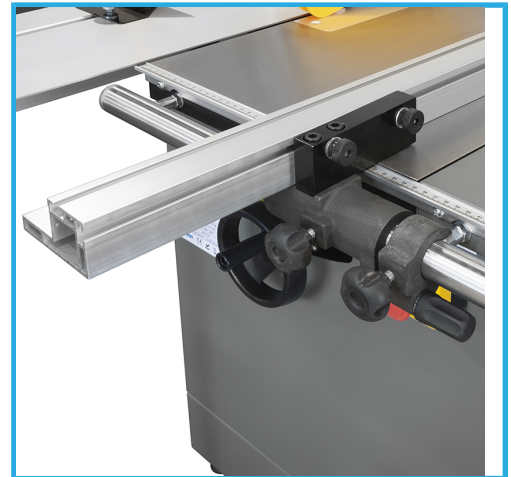

DA 315MM, PARZIALMENTE MONTATA.

€3.410,00

<b>Dimensioni lama</b>	315 x 30 x 3,2 mm Z 40
<b>Velocità lama</b>	4000 rpm
<b>Dimensioni tavola principale</b>	790 x 350 mm
<b>Dimensioni allungamento tavola</b>	350 x 350 mm
<b>Altezza tavola</b>	850 mm
<b>Capacità di taglio a 90°</b>	100 mm
<b>Capacità di taglio a 45°</b>	70 mm
<b>Tavola scorrevole</b>	1320 x 238 mm
<b>Motore</b>	230 V 50 Hz 2,2 kW
<b>Capacità di taglio con squadratrice</b>	1400 mm
<b>Peso netto</b>	175 kg
<b>Peso lordo</b>	207,00 kg
<b>Dimensioni imballo</b>	850x750x940 h mm
<b>Codice EAN</b>	8012667362225