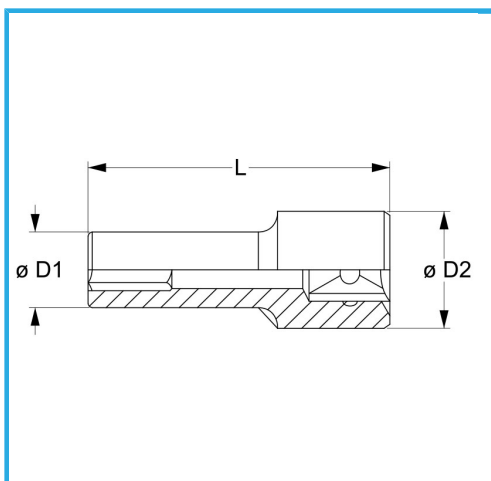

€3,71

Misura	4 mm
D1	6,8 mm
D2	12 mm
Lunghezza	50 mm
Peso lordo	0,02 kg
Dimensioni imballo	-
Codice EAN	8012667278809

Append.

Cromata

1/4"

-

Cr-V

-