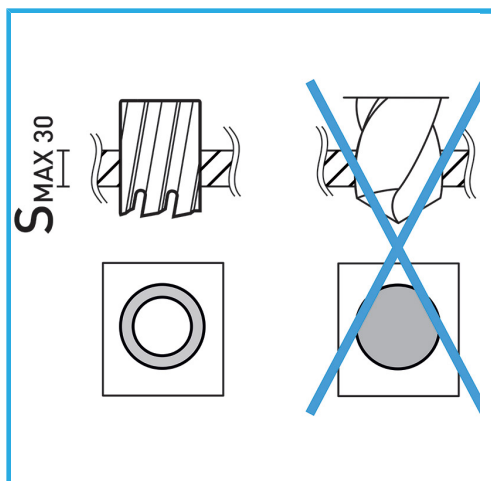

PERMETTE UN TAGLIO MOLTO VELOCE, NON NECESSITA DI PREFORO  
E NON CREA NESSUNA FORMAZIONE DI BAVA GRAZIE AL MINOR  
SFORZO DEL...

€120,00

Ø	37 mm
Capacità di taglio	30 mm
Lunghezza totale	62 mm
Peso lordo	0,20 kg
Dimensioni imballo	-
Codice EAN	8012667291495