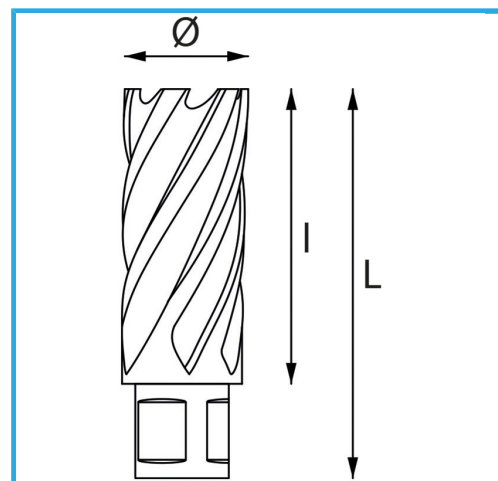

PERMETTE UN TAGLIO MOLTO VELOCE, NON NECESSITA DI PREFORO  
E NON CREA NESSUNA FORMAZIONE DI BAVA GRAZIE AL MINOR  
SFORZO DEL...

€120,00

Ø	37 mm
Capacità di taglio	30 mm
Lunghezza totale	62 mm
Peso lordo	0,20 kg
Dimensioni imballo	-
Codice EAN	8012667291495