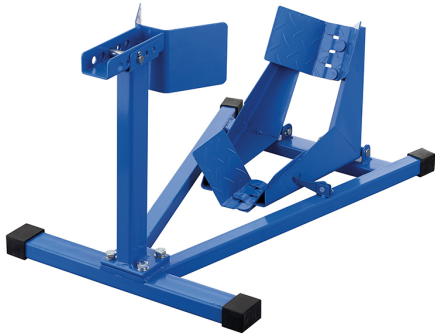

STRUTTURA SOLIDA, COMODA E DI SEMPLICE UTILIZZO,
REGOLAZIONE DIMENSIONE RUOTA, BLOCCAGGIO DI SICUREZZA.

€113,00

Diametro ruota	15" (381 mm) - 21" (533 mm)
Dimensioni ingombro	730 x 468 x 440h mm
Peso netto	10 kg
Dimensioni imballo	720x520x170 h mm
Peso lordo	11,89 kg
Codice EAN	8012667315436