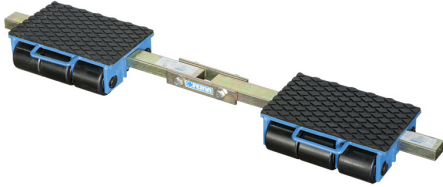

CON RUOTE IN NYLON.

€571,00

Capacità	9 ton
Altezza utile	110 mm
Dimensioni rulli	85 x 85 mm
Ruote ogni carrello	6
Dimensioni appoggio	200 x 320 mm
Lunghezza barra	840 - 1230 mm
Peso netto	43 kg
Peso lordo	43,00 kg
Codice EAN	8012667251123
Dimensioni imballo	600x90x70 h mm