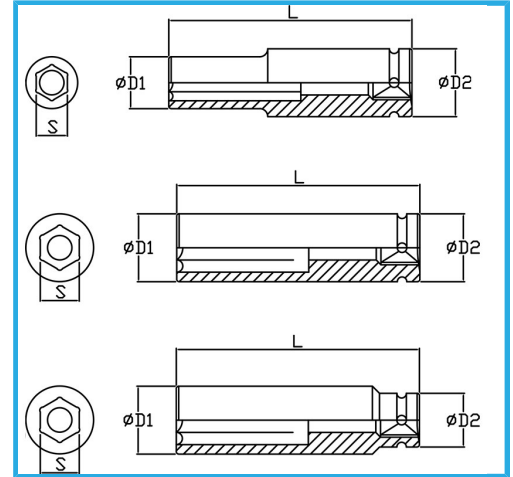

DIN 3129.

€19,80

Misura	24 mm
D1	39 mm
D2	44 mm
Lunghezza	90 mm
Peso lordo	0,64 kg
Dimensioni imballo	45x45x90 h mm
Codice EAN	8012667272494

Fosfatata

3/4"

Cr-Mo