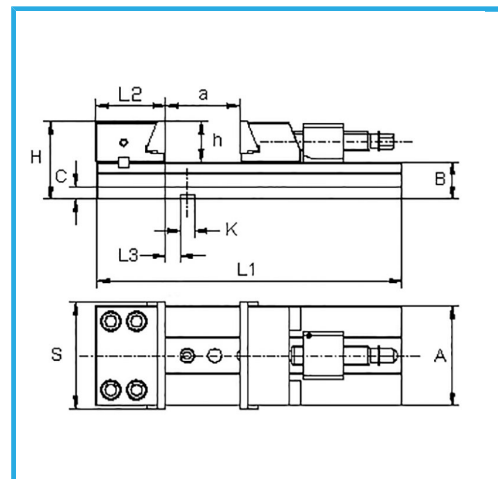

ADATTE PER LAVORI DOVE SONO RICHIESTI PRECISIONE,  
AFFIDABILITÀ, REPERIBILITÀ E BLOCCAGGIO SICURO. INDICATA PER  
LAVORI...

€1.160,00

**Dimensioni ganascia**

S	125 mm
A	125 mm
B	40 mm
C	15 mm
H	90 mm
L1	350 mm
L2	80 mm
L3	25,6 mm
h	50 mm
K h7	16 mm
a	150 mm

**Peso netto** 19 kg

**Dimensioni imballo** 445x185x140 h mm

**Peso lordo** 20,10 kg

**Codice EAN** 8012667201173

Cassa di  
legno

Temprato

Acciaio

Rettificato