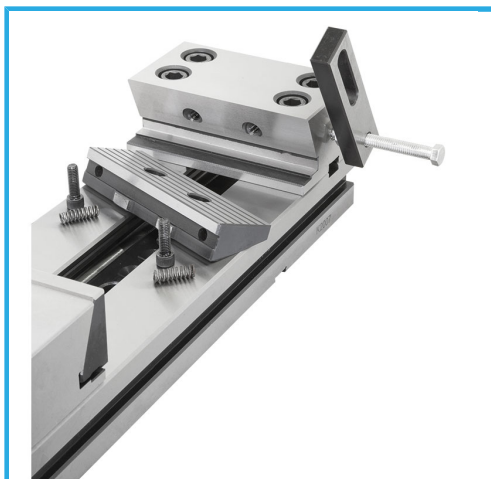

ADATTE PER LAVORI DOVE SONO RICHIESTI PRECISIONE,  
AFFIDABILITÀ, REPERIBILITÀ E BLOCCAGGIO SICURO. INDICATA PER  
LAVORI...

€1.160,00

**Dimensioni ganascia**

S	125 mm
A	125 mm
B	40 mm
C	15 mm
H	90 mm
L1	350 mm
L2	80 mm
L3	25,6 mm
h	50 mm
K h7	16 mm
a	150 mm

**Peso netto** 19 kg

**Dimensioni imballo** 445x185x140 h mm

**Peso lordo** 20,10 kg

**Codice EAN** 8012667201173

Cassa di  
legno

Temprato

Acciaio

Rettificato