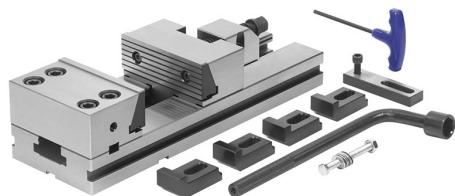

ADATTE PER LAVORI DOVE SONO RICHIESTI PRECISIONE,  
AFFIDABILITÀ, REPERIBILITÀ E BLOCCAGGIO SICURO. INDICATA PER  
LAVORI...

€1.160,00

**Dimensioni ganascia**

S	125 mm
A	125 mm
B	40 mm
C	15 mm
H	90 mm
L1	350 mm
L2	80 mm
L3	25,6 mm
h	50 mm
K h7	16 mm
a	150 mm

**Peso netto** 19 kg

**Dimensioni imballo** 445x185x140 h mm

**Peso lordo** 20,10 kg

**Codice EAN** 8012667201173

Cassa di  
legno

Temprato

Acciaio

Rettificato