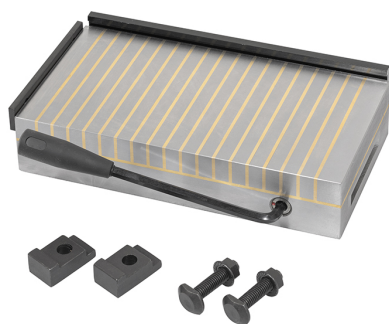

€3.620,00

Dimensioni	600 x 300 x 60 mm
Forza magnetica	180 N/cm ²
Passo polarità	3 + 12 mm
Peso netto	80 kg
Peso lordo	90,00 kg
Dimensioni imballo	670x370x130 h mm
Codice EAN	8012667386672

Cassa di
legno

Acciaio