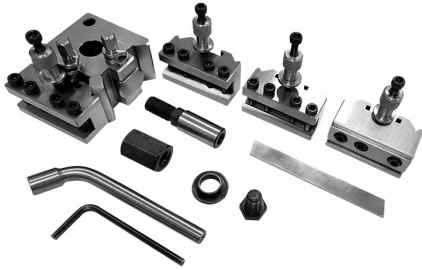

PER CAMBI UTENSILI RAPIDI GRAZIE AL PERNO DI BLOCCO/SBLOCCO.
COMPOSIZIONE DEL SET: 1 TORRETTA PORTAUTENSILI, 2
PORTAUTENSILI A...

€281,00

| | |
|---------------------------|-----------------|
| Lunghezza | 58 mm |
| Larghezza | 58 mm |
| Altezza | 37 mm |
| Foro | 16 mm |
| Altezza utensile | 12 mm |
| Peso lordo | 1,70 kg |
| Dimensioni imballo | 185x155x85 h mm |
| Codice EAN | 8012667191115 |

Scatola