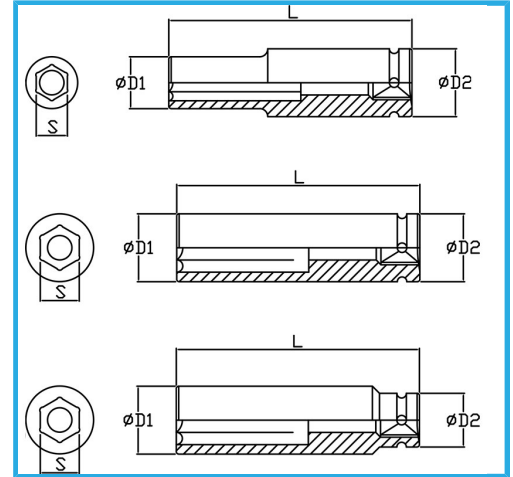

DIN 3129.

€19,80

Misura	29 mm
D1	46 mm
D2	44 mm
Lunghezza	90 mm
Peso lordo	0,68 kg
Dimensioni imballo	-
Codice EAN	8012667272548

Fosfatata

3/4"

Cr-Mo