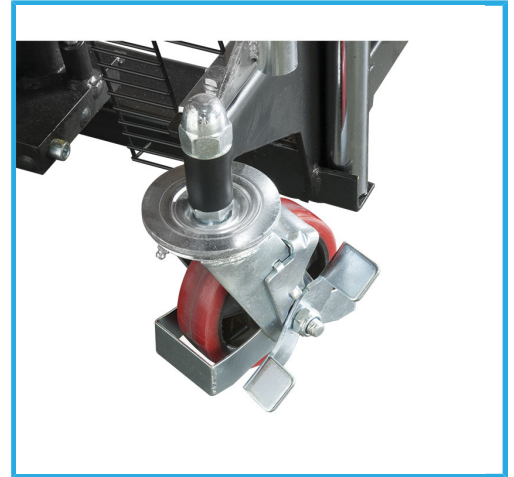

CON FRENO E PEDALE DI SOLLEVAMENTO.

€1.240,00

<b>Portata</b>	400 kg
<b>Altezza forche</b>	85 - 1500 mm
<b>Dimensioni forche</b>	545 x 650 mm
<b>Piattaforma</b>	576 x 650 mm
<b>Ruote sterzanti</b>	Ø 127 x 40 mm
<b>Ruote fisse</b>	Ø 75 x 40 mm
<b>Battistrada</b>	Poliuretano
<b>Dimensioni</b>	1100 x 600 x 1725h mm
<b>Peso netto</b>	95 kg
<b>Dimensioni imballo</b>	1200x800x1845 h mm
<b>Peso lordo</b>	95,00 kg
<b>Codice EAN</b>	8012667237615