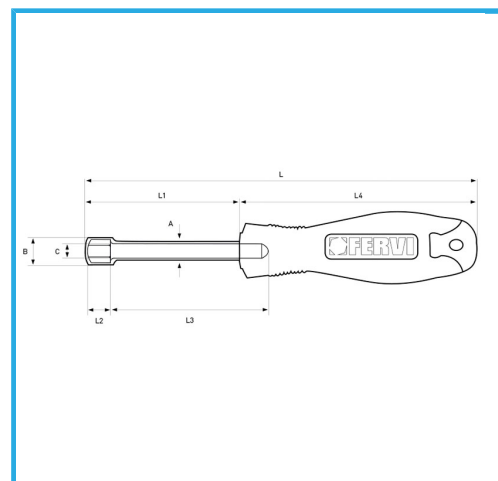

ANSI, CON FORO PROFONDO.

€7,70

<b>Misura</b>	6 mm
<b>L</b>	185 mm
<b>L1</b>	75 mm
<b>L2</b>	6,5 ~ 7,5 mm
<b>L3</b>	65 mm
<b>L4</b>	110 mm
<b>A</b>	Ø 7,2 mm
<b>B</b>	Ø 9,5 mm
<b>C</b>	Ø 3,7 mm
<b>Peso lordo</b>	0,09 kg
<b>Dimensioni imballo</b>	235x50x40 h mm
<b>Codice EAN</b>	8012667289652