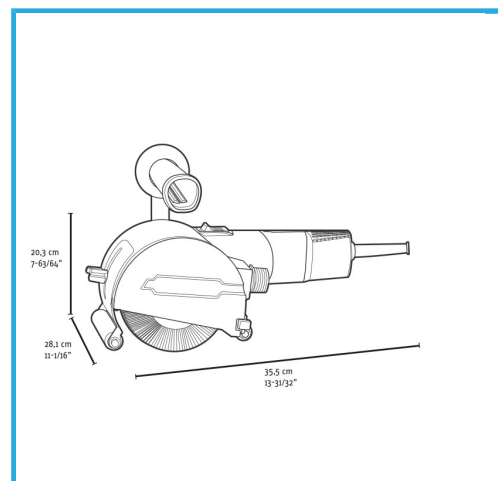

VELOCITÀ VARIABILE SISTEMA DI STABILIZZAZIONE DELLA VELOCITÀ  
DI ROTAZIONE PARTENZA GRADUALE BLOCCO  
DELL'ALBERO PROTEZIONE...

€213,00

|                        |                      |
|------------------------|----------------------|
| Potenza                | 1,4 kW               |
| Amperaggio a 220-240V  | 6,6 A                |
| Velocità               | 1000-4000 min-1      |
| Diametro albero        | 19 mm                |
| Ø max spazzola         | 110 mm               |
| Larghezza max spazzola | 100 mm               |
| Codice EAN             | 8012667404512        |
| Dimensioni imballo     | 410 x 240 x 130 h mm |
| Peso lordo             | 4,14 kg              |

Scatola

Velocità  
Costante

Interruttore  
a 2 Posizioni

- Velocità  
Variabile

Blocco  
Albero

Partenza  
Graduale