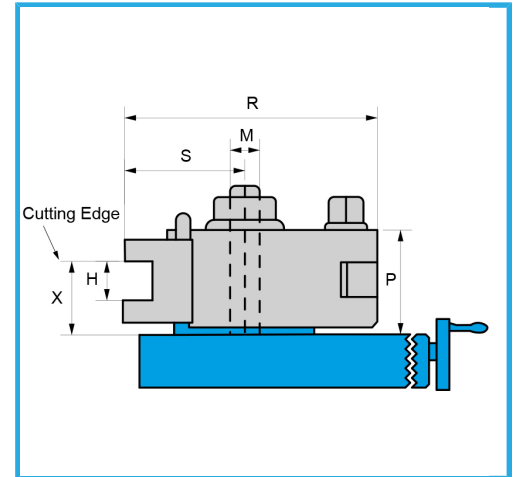

CON DENTATURA DI ATTACCO TEMPRATA E RETTIFICATA. AGENDO SU  
DI UN PERNO ECCENTRICO, IL PORTAUTENSILE VIENE BLOCCATO  
SULLA...

€926,00

R max	125 mm
S max	68 mm
P	60 mm
h	20 mm
X min	35 mm
Peso lordo	8,47 kg
Dimensioni imballo	280x280x120 h mm
Codice EAN	8012667179397