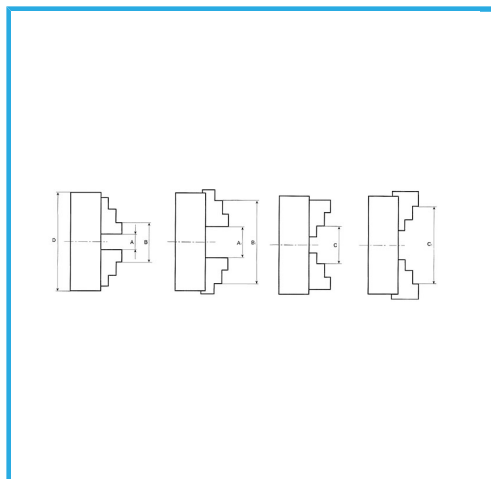

A GUIDA SINGOLA. GRIFFE INTEGRALI, SERRAGGIO CONCENTRICO, DOTATO DI 1 SERIE COMPOSTA DA 3 GRIFFE PER INTERNI, 1 SERIE COMPOSTA...

€449,00

D	250 mm
D1	206 mm
D2	226 mm
D3	80 mm
H1	125 mm
H	80 mm
h	5 mm
z-d	3-M12 mm
Quadro chiave	12 mm
A - A1	6 - 110 mm
B - B1	80 - 250 mm
C - C1	90 - 250 mm
Peso netto	25,6 kg
Dimensioni imballo	310x320x220h mm
Peso lordo	26,50 kg
Codice EAN	8012667397586

Scatola

Cassa di legno

Ghisa