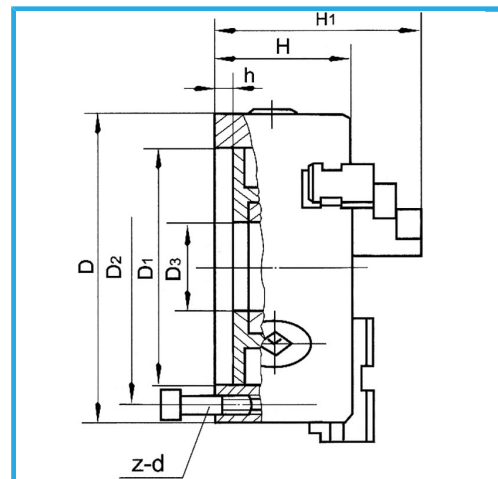

A GUIDA SINGOLA. GRIFFE INTEGRALI, SERRAGGIO CONCENTRICO, DOTATO DI 1 SERIE COMPOSTA DA 3 GRIFFE PER INTERNI, 1 SERIE COMPOSTA...

€449,00

D	250 mm
D1	206 mm
D2	226 mm
D3	80 mm
H1	125 mm
H	80 mm
h	5 mm
z-d	3-M12 mm
Quadro chiave	12 mm
A - A1	6 - 110 mm
B - B1	80 - 250 mm
C - C1	90 - 250 mm
Peso netto	25,6 kg
Dimensioni imballo	310x320x220h mm
Peso lordo	26,50 kg
Codice EAN	8012667397586