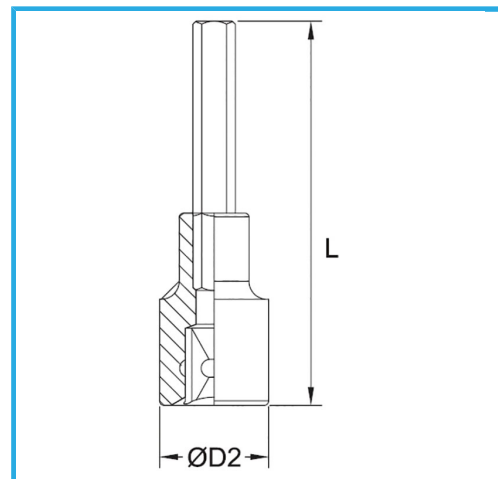

€8,40

Misura	4 mm
D2	22 mm
Lunghezza	100 mm
Dimensioni imballo	-
Peso lordo	0,09 kg
Codice EAN	8012667282288

Append.

-

-

Cromata

1/2"