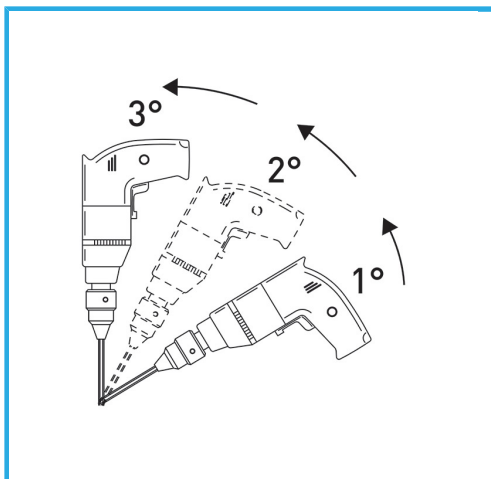

LA CORONA DIAMANTATA A SPESSORE SOTTILE GARANTISCE TAGLI SENZA SBAVATURE. QUESTA CARATTERISTICA AGEVOLA I LAVORI DI FORATURA SU...

€18,90

Misura	Ø 8 mm
Attacco esagonale	8,5 mm
Lunghezza totale	56 mm
Altezza diamante	2 mm
Grana	50/60
Peso lordo	0,02 kg
Dimensioni imballo	115 x 32 x 32 h mm
Codice EAN	8012667355111