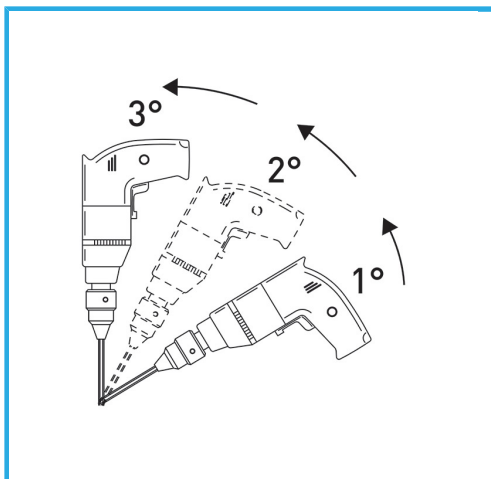

LA CORONA DIAMANTATA A SPESSORE SOTTILE GARANTISCE TAGLI SENZA SBAVATURE. QUESTA CARATTERISTICA AGEVOLA I LAVORI DI FORATURA SU...

€111,00

Misura	Ø 60 mm
Attacco esagonale	11 mm
Lunghezza totale	90 mm
Altezza diamante	5 mm
Grana	35/40
Peso lordo	0,35 kg
Dimensioni imballo	75 x 140 x 75 h mm
Codice EAN	8012667355272