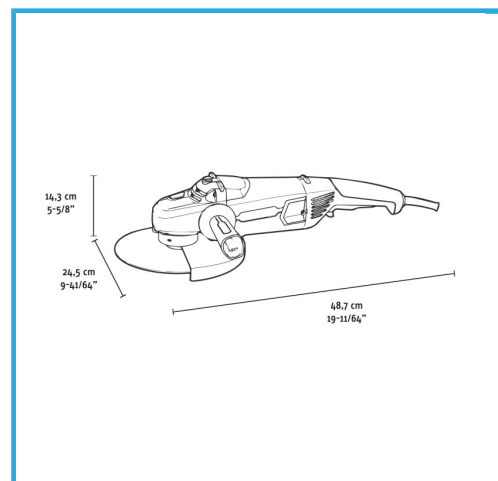

FILETTO DELL'ALBERO M14
PARTENZA GRADUALE
BLOCCO DELL'ALBERO
PROTEZIONE DELLE RIPARTENZE
FUNZIONE LOCK-OFF
IMPUGNATURA IN GOMMA...

€167,00

Potenza	2,2 kW
Amperaggio a 220-240V	10,0 A
Velocità	0-6500 min-1
Attacco	M14
Ø max disco da taglio	230 mm
Ø max mola da levigatura	230 mm
Ø max piattello	230 mm
Ø max spazzola in ferro circolare	100 mm
Ø max spazzola in ferro conica	100 mm
Codice EAN	8012667404444
Dimensioni imballo	550 x 170 x 130 h mm
Peso lordo	6,32 kg

Scatola

M14

Partenza
Graduale

Blocco
Albero

Lock-Off

Impugnatura
Morbida