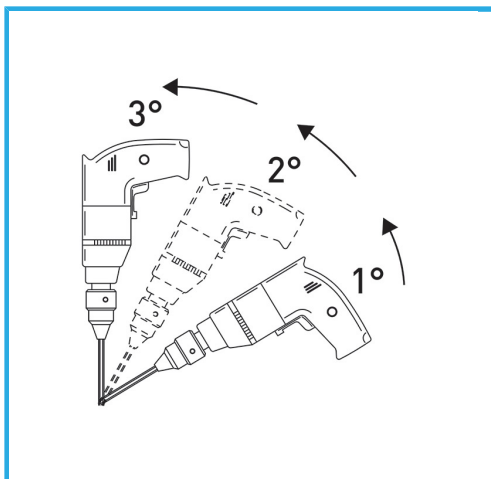

LA CORONA DIAMANTATA A SPESSORE SOTTILE GARANTISCE TAGLI SENZA SBAVATURE. QUESTA CARATTERISTICA AGEVOLA I LAVORI DI FORATURA SU...

€17,90

|                    |                    |
|--------------------|--------------------|
| Misura             | Ø 7 mm             |
| Attacco esagonale  | 8,5 mm             |
| Lunghezza totale   | 56 mm              |
| Altezza diamante   | 2 mm               |
| Grana              | 50/60              |
| Peso lordo         | 0,02 kg            |
| Dimensioni imballo | 115 x 32 x 32 h mm |
| Codice EAN         | 8012667355104      |