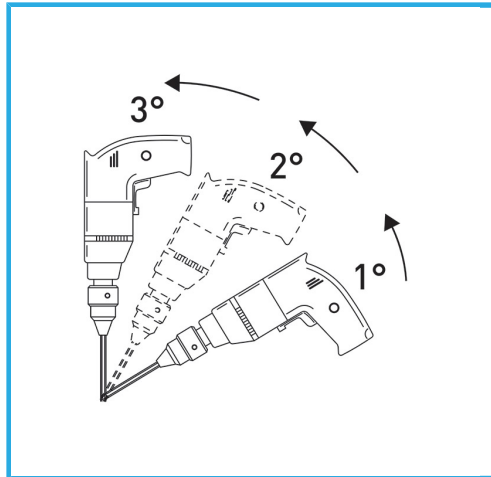

LA CORONA DIAMANTATA A SPESSORE SOTTILE GARANTISCE TAGLI SENZA SBAVATURE. QUESTA CARATTERISTICA AGEVOLA I LAVORI DI FORATURA SU...

€62,50

Misura	Ø 35 mm
Attacco esagonale	11 mm
Lunghezza totale	90 mm
Altezza diamante	5 mm
Grana	35/40
Peso lordo	0,18 kg
Dimensioni imballo	60 x 120 x 60 h mm
Codice EAN	8012667355234