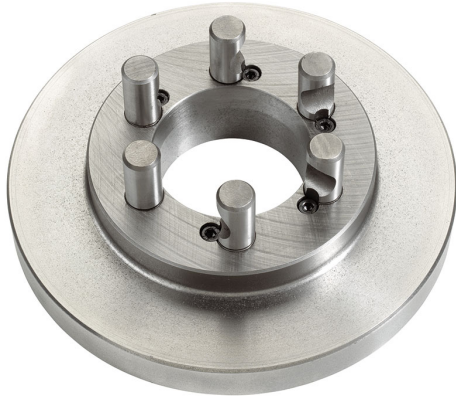

CAMLOCK DIN 55029 A CONO CORTO CON LATO MANDRINO GREZZO.

€215,00

Cam lock Tipo	4"
Misura	Ø 200 mm
Spessore	28 mm
Perni	Ø 15,9 mm
Dimensioni imballo	225x225x55 h mm
Peso lordo	5,95 kg
Codice EAN	8012667262334

Scatola

Ghisa

Cassa di
legno