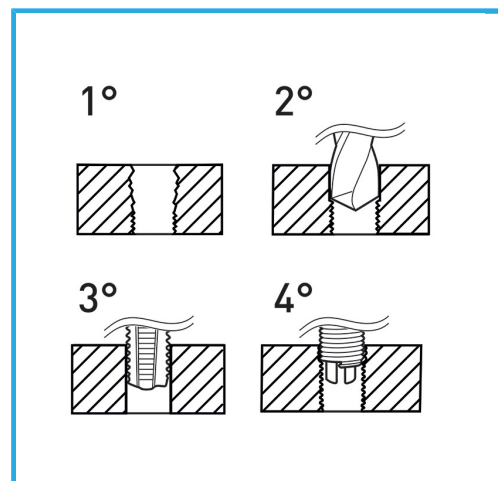

ADATTI PER LA RIGENERAZIONE DELLE FILETTATURE O PER OTTENERE DELLE MASCHIATURE MOLTO RESISTENTI IN MATERIALI TENERI.

€167,00

Misure	M6 - M14 mm
Maschi STI	M6 x 1 - M8 x 1,25 - M10 x 1,5 - M12 x 1,75 - M14 x 1,25
Punte	6,3 mm - 8,3 mm - 10,4 mm - 12,4 mm
Inserti filettati	M6=25 M8=25 M10=20 M12=15 M14=25
Utensile montaggio	5 Pcs
Attrezzo rottura	5 Pcs
Dimensioni imballo	370x270x50 h mm
Peso lordo	2,95 kg
Codice EAN	8012667364618