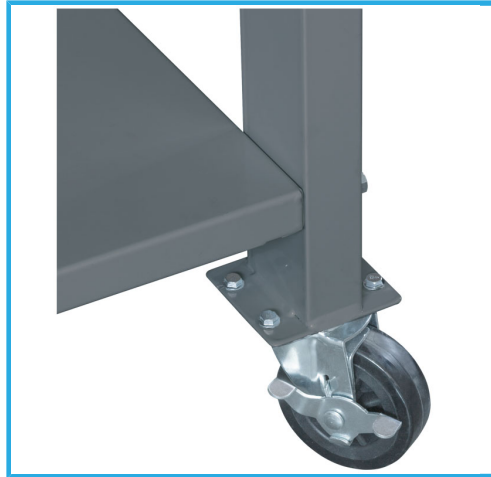

FORNITO IN KIT DI MONTAGGIO, CON CASSETTO DOTATO DI SERRATURA, VASCA ESTRAIBILE E RUOTE PIVOTANTI DI CUI DUE DOTATE DI FRENO.

€557,00

<b>Dimensioni</b>	1200 x 640 x 872h mm
<b>Dimensioni piano di lavoro</b>	1190 x 635 x 15h mm
<b>Dimensioni cassetto</b>	420 x 340 x 120h mm
<b>Dimensioni interne vasca</b>	360 x 260 x 115h mm
<b>Altezza mensola interna</b>	445 mm
<b>Portata massima con ruote</b>	280 kg
<b>Portata massima senza ruote</b>	350 kg
<b>Peso netto</b>	64 kg
<b>Peso lordo</b>	69,00 kg
<b>Dimensioni imballo</b>	1250x740x230 h mm
<b>Codice EAN</b>	8012667304843