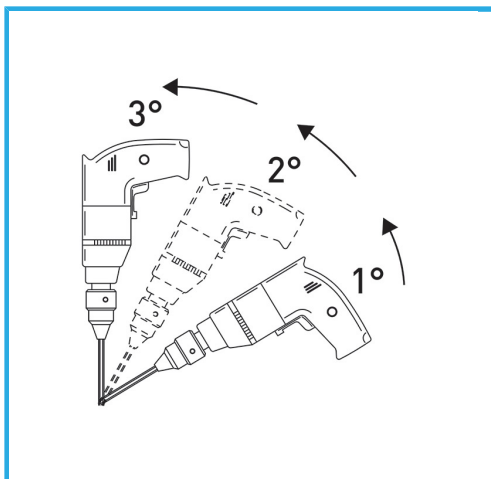

LA CORONA DIAMANTATA A SPESSORE SOTTILE GARANTISCE TAGLI SENZA SBAVATURE. QUESTA CARATTERISTICA AGEVOLA I LAVORI DI FORATURA SU...

€58,20

Misura	Ø 32 mm
Attacco esagonale	11 mm
Lunghezza totale	90 mm
Altezza diamante	5 mm
Grana	35/40
Peso lordo	0,15 kg
Dimensioni imballo	-
Codice EAN	8012667355227