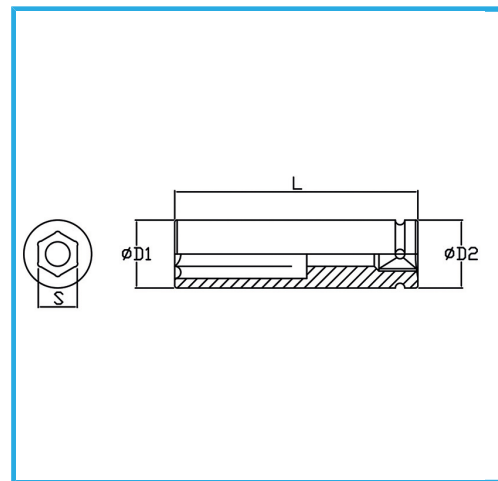

€12,00

Misura	30 mm
D1	42 mm
D2	30 mm
Lunghezza	78 mm
Peso lordo	0,43 kg
Dimensioni imballo	-
Codice EAN	8012667272159

Fosfatata

1/2"

Cr-Mo