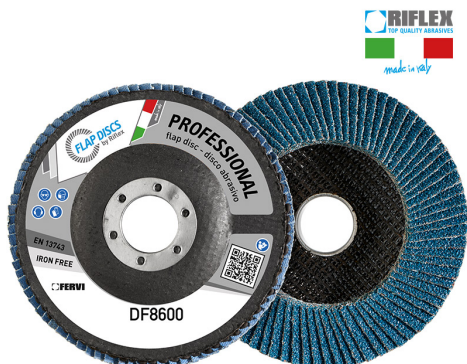

CON IL DISCO LAMELLARE BIGGER SI SMERIGLIA PIÙ A LUNGO, PIÙ VELOCEMENTE, OTTENENDO UNA MIGLIOR FINITURA. LA NUOVA...

€3,06

| | |
|-------------------|---------------|
| Dimensioni | 115 x 22 mm |
| Grana | 60 |
| Max rpm | 13300 |
| Pack | 10 |
| Peso lordo | 0,10 kg |
| Codice EAN | 8012667296193 |

Zirconio

Fibra di vetro

Singola