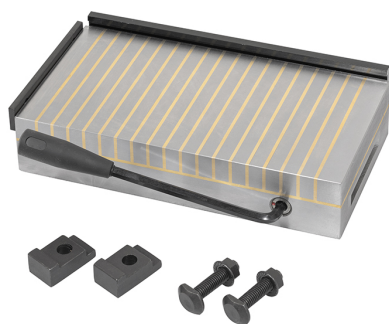

€3.020,00

<b>Dimensioni</b>	500 x 300 x 60 mm
<b>Forza magnetica</b>	180 N/cm <sup>2</sup>
<b>Passo polarità</b>	3 + 12 mm
<b>Peso netto</b>	65 kg
<b>Peso lordo</b>	73,00 kg
<b>Dimensioni imballo</b>	570x370x130 h mm
<b>Codice EAN</b>	8012667386665

Cassa di  
legno

Acciaio