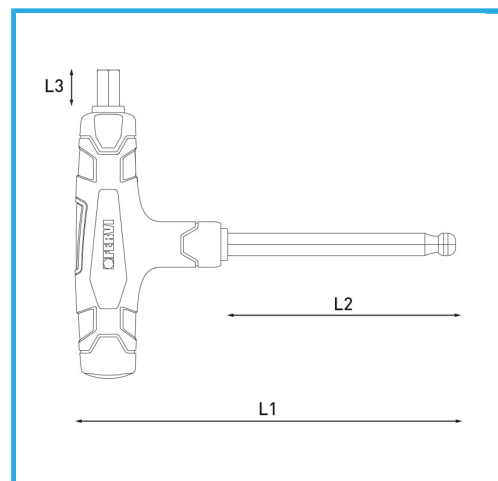

ART. C856/04
CHIAVI ESAGONALI CON IMPUGNATURA IN PLASTICA E PUNTA
SFERICA

€4,44

Misura	4 mm
L1	175 mm
L2	130 mm
L3	10 mm
Dimensioni imballo	175 x 95 x 15 h mm
Peso lordo	0,04 kg
Codice EAN	8012667362430