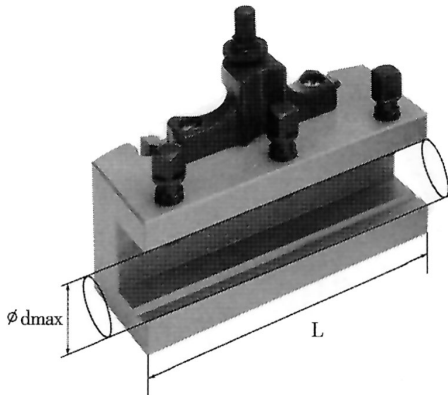

TIPO B DOTATO DI VITE PER LA REGOLAZIONE DELL'ALTEZZA E 3 VITI DI SERRAGGIO DELLO STELO.

€191,00

L	130 mm
d max	32 mm
Peso lordo	2,13 kg
Dimensioni imballo	160x150x65 h mm
Codice EAN	8012667211530

Scatola