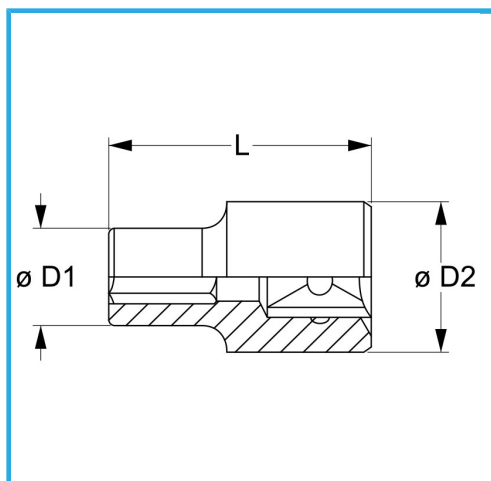

€5,60

Misura	24 mm
D1	32 mm
D2	26 mm
Lunghezza	38 mm
Peso lordo	0,10 kg
Dimensioni imballo	-
Codice EAN	8012667279721

Append.

Cromata

1/2"

-

Cr-V

-