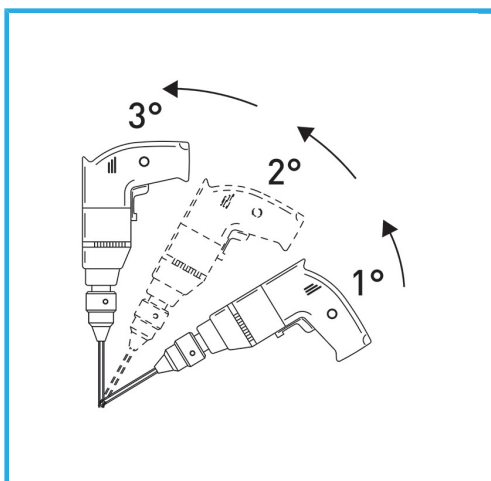

LA CORONA DIAMANTATA A SPESSORE SOTTILE GARANTISCE TAGLI SENZA SBAVATURE. QUESTA CARATTERISTICA AGEVOLA I LAVORI DI FORATURA SU...

€54,00

| | |
|--------------------|---------------|
| Misura | Ø 30 mm |
| Attacco esagonale | 11 mm |
| Lunghezza totale | 90 mm |
| Altezza diamante | 5 mm |
| Grana | 35/40 |
| Peso lordo | 0,14 kg |
| Dimensioni imballo | - |
| Codice EAN | 8012667355210 |