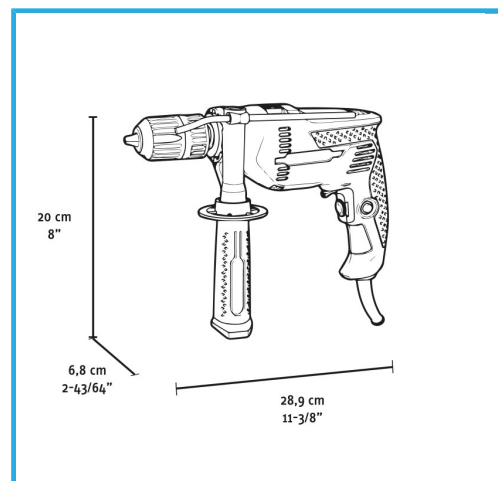

MANDRINO AUTOSERRANTE SENZA CHIAVE CON BLOCCO A 2  
STADIVELOCITÀ VARIABILEREGOLAZIONE ELETTRONICA DELLA  
VELOCITÀ2...

€76,40

<b>Potenza</b>	0,6 kW
<b>Amperaggio a 220-240V</b>	2,8 A
<b>Velocità a vuoto</b>	0-2800 min-1
<b>Percussioni al minuto</b>	0-44800 min-1
<b>Serraggio mandrino</b>	2 - 13 mm
<b>Capacità foratura cemento</b>	Max 13 mm
<b>Capacità foratura acciaio</b>	Max 13 mm
<b>Capacità foratura legno</b>	Max 20 mm
<b>Codice EAN</b>	8012667404338
<b>Dimensioni imballo</b>	320 x 250 x 85 h mm
<b>Peso lordo</b>	2,30 kg

Scatola

2 Funzioni

- Velocità  
Variabile

Senza  
Chiave

Velocità  
Elettronica

Inversione

Lock-On