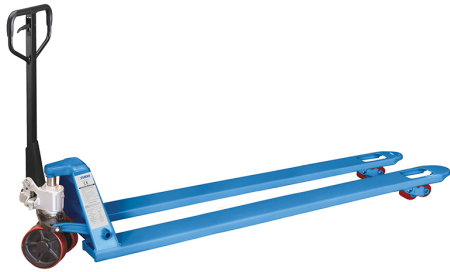

€911,00

<b>Portata</b>	2000 kg
<b>Altezza forche</b>	85 - 200 mm
<b>Dimensioni forche</b>	2000 x 540 mm
<b>Spessore telaio</b>	3 mm
<b>Ruota anteriore</b>	Doppia
<b>Peso netto</b>	102 kg
<b>Codice EAN</b>	8012667395568
<b>Dimensioni imballo</b>	2300x540x580 h mm
<b>Peso lordo</b>	100,00 kg