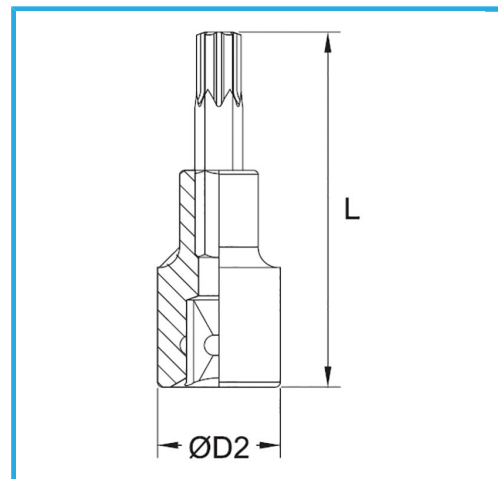

€8,00

Misura	T30
D2	22 mm
Lunghezza	55 mm
Dimensioni imballo	-
Peso lordo	0,07 kg
Codice EAN	8012667282417

	Append.		-
	-		Cromata
	1/2"		