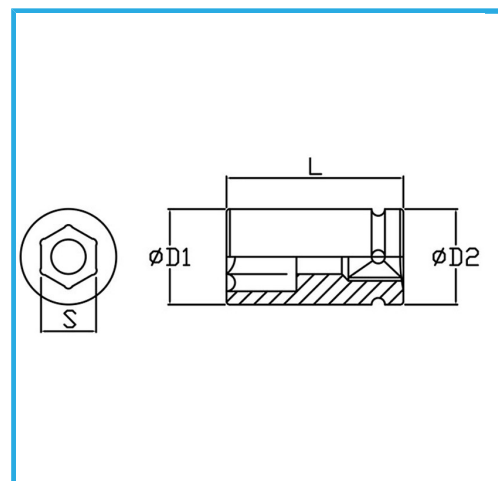

€9,80

Misura	32 mm
D1	44 mm
D2	30 mm
Lunghezza	44 mm
Peso lordo	0,21 kg
Codice EAN	8012667271923

Fosfatata

1/2"

Cr-Mo