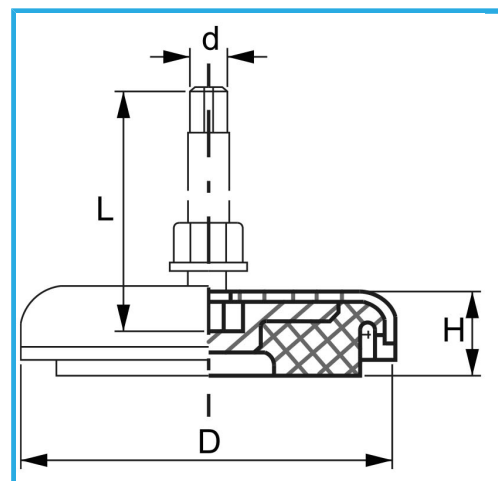

€73,10

D	160 mm
d	M16 mm
L	145 mm
H	35 mm
Portata	2000 kg
Peso lordo	1,00 kg
Dimensioni imballo	215x80x45 h mm
Codice EAN	8012667387785

Scatola

NBR