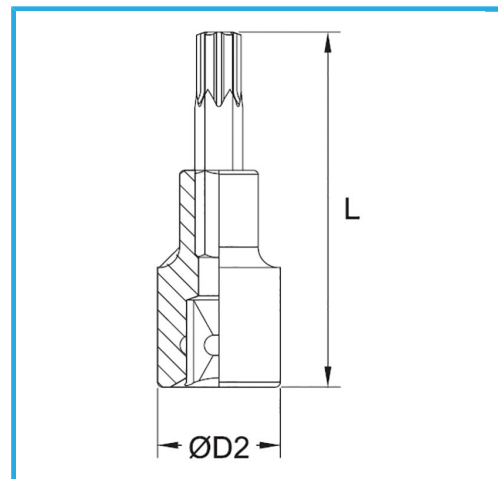

€7,70

Misura	T50
D2	20 mm
Lunghezza	48 mm
Dimensioni imballo	-
Peso lordo	0,04 kg
Codice EAN	8012667281793

	Append.		-
	-		Cromata
	3/8"		