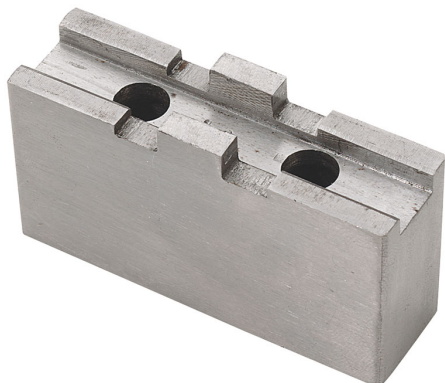

APPLICABILE SU GRIFFE DURE.

€32,60

Mandrino	250 mm
Interasse fori	54 mm
Peso lordo	1,10 kg
Codice EAN	8012667237486

Acciaio