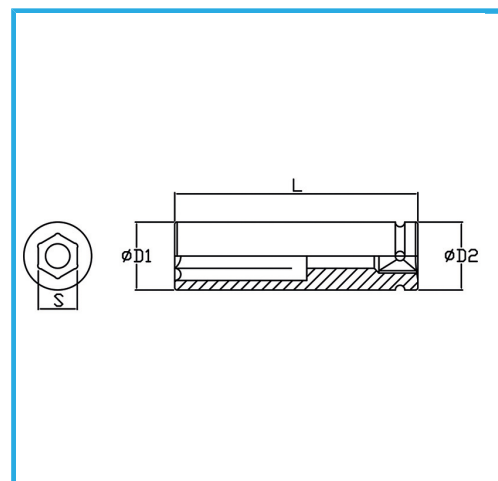

€33,40

Misura	38 mm
D1	58 mm
D2	54 mm
Lunghezza	95 mm
Peso lordo	1,15 kg
Dimensioni imballo	-
Codice EAN	8012667273323

Fosfatata

1"

Cr-Mo