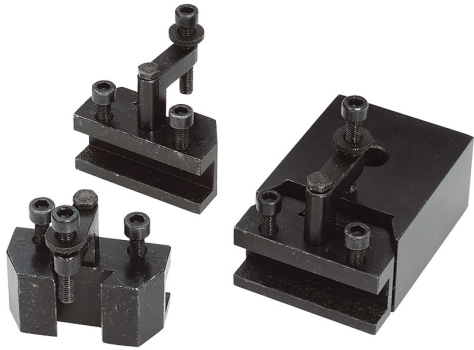

PER CAMBI UTENSILI RAPIDI GRAZIE AL PERNO DI BLOCCO/SBLOCCO.
COMPOSIZIONE DEL SET: - 1 TORRETTA PORTAUTENSILI - 3
PORTAUTENSILI...

€156,00

Lunghezza	60 mm
Larghezza	50 mm
Altezza	40 mm
Foro	10 mm
Altezza utensile	12 mm
Dimensioni imballo	155x115x55 h mm
Peso lordo	1,49 kg
Codice EAN	8012667397388

Scatola