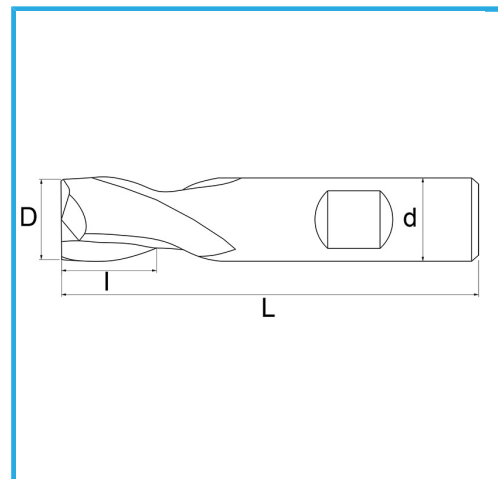

PER FINITURA, GAMBO CILINDRICO, ATTACCO WELDON, SERIE NORMALE.

**€7,90**

D	3 mm
d	6 mm
I	5 mm
Z	2
L	49 mm
Peso lordo	0,01 kg
Dimensioni imballo	85 x 14 x 14 h mm
Codice EAN	8012667217075

Scatola

HSS

-

TiN

-