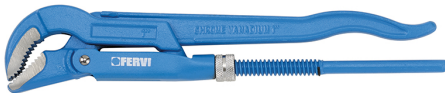

ART. 0225/580
GIRATUBO A 45°

FERVI

€37,40

Dimensioni	580 mm - 2"
Apertura max	72 mm
Peso lordo	2,37 kg
Dimensioni imballo	575x95x40 h mm
Codice EAN	8012667001476

Cr-V